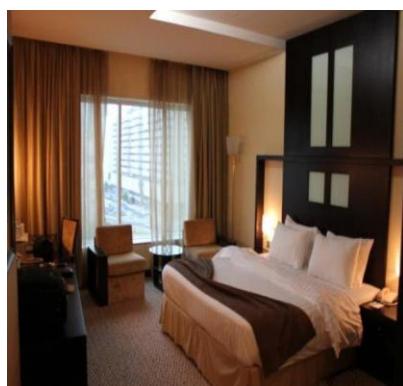

Tip camera	Oferta WinterSun Dubai <small>tarif/persoana</small>	
Classic Studio	Bed&Breakfast	de la 575 euro

Samaya Hotel *****

Dubai, Emiratele Arabe Unite

Oferta include: transport avion cursa OTP-DXB-OTP cu Fly Dubai (Emirates) | transfer aeroport-hotel-aeroport | 7 nopti cazare | masa inclusa | asistenta turistica pe toata perioada sejurului.

Tip camera	Oferta WinterSun Dubai <small>tarif/persoana</small>	
Standard Room	Bed&Breakfast	de la 775 euro

Movenpick Bur Dubai *****

Dubai, Emiratele Arabe Unite

Oferta include: transport avion cursa OTP-DXB-OTP cu Fly Dubai (Emirates) | transfer aeroport-hotel-aeroport | 7 nopti cazare | masa inclusa | asistenta turistica pe toata perioada sejurului.

Tip camera	Oferta WinterSun Dubai <small>tarif/persoana</small>	
Standard Room	Bed&Breakfast	de la 775 euro

Golden Tulip Al Barsha ****

Dubai, Emiratele Arabe Unite

Oferta include: transport avion cursa OTP-DXB-OTP cu Fly Dubai (Emirates) | transfer aeroport-hotel-aeroport | 7 nopti cazare | masa inclusa | asistenta turistica pe toata perioada sejurului.